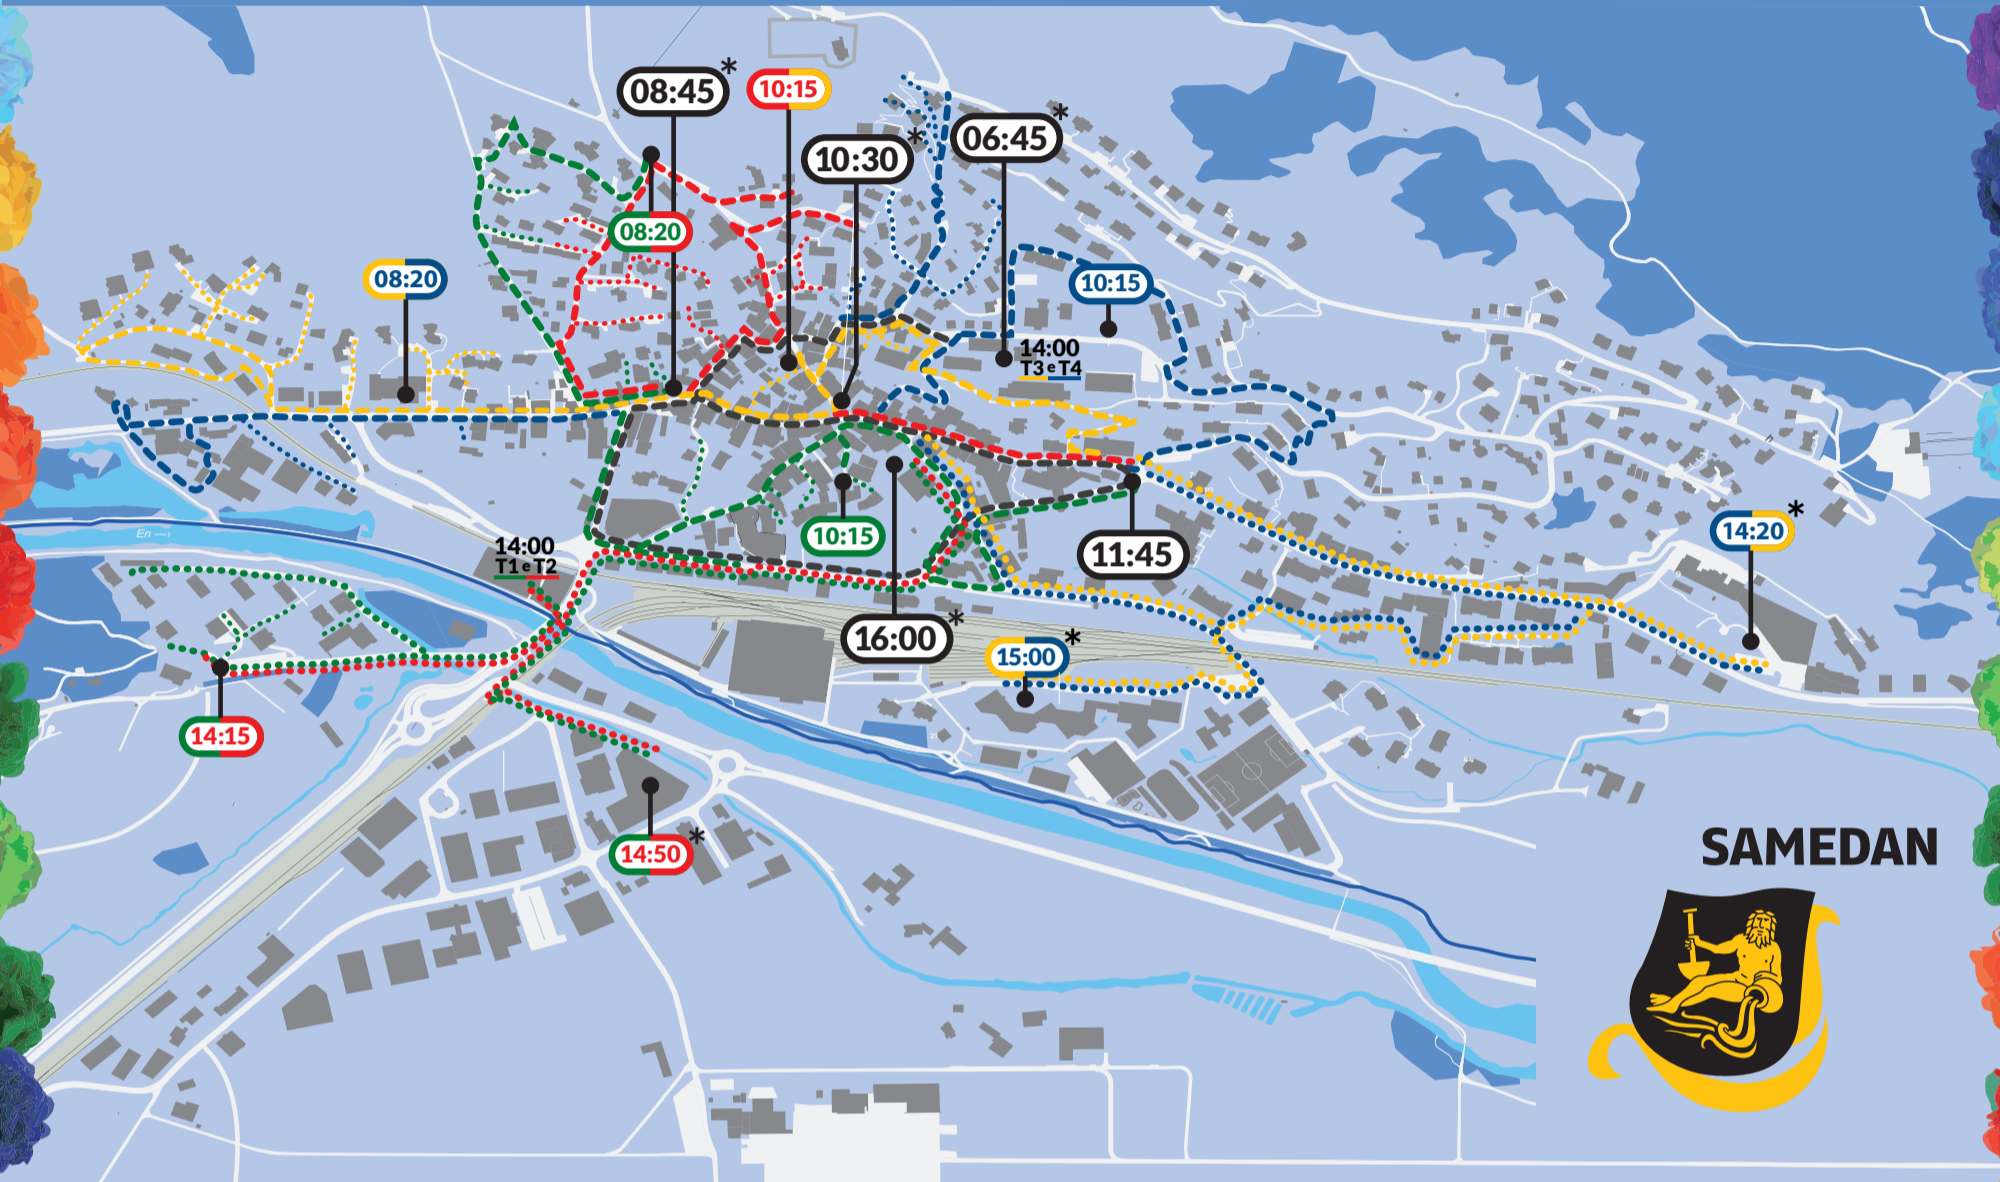

# Chalandamarz 2026 – Il cortegi

Als 1. marz pudainsa festager nos bel Chalandamarz. Suotvart es la survista dal program cur cha vain chanto inua e chi chi maina chenün tröp.

Am 1. März feiern wir unseren schönen Chalandamarz. Unten ist die Übersicht, wo jeweils wann gesungen wird und wer die verschiedenen Züge anführt.

-----  
**Tuots insembel**  
 Alle Züge zusammen  
 07:05 – 07:30

-----  
**Bunura**  
 Morgen

.....  
**Zievamezdi**  
 Nachmittag

○  
**Chant / Gesang**

\* Geischlas

## Tröp 3

**Sain:** Pereira Fernandes Bruno  
**Chaschiera:** Lopes Pereira Nuria  
**Patruna:** La Fata Lani

6.45	Reuniun scoula, chaunt
8.20	Chaunt Venzi Paganini
8.45	Plazzin, chaunt, marena
10.15	Chaunt La Tuor
10.30 – 11.15	Plaz, chaunt marena
11.45	Plazzet (posta), chaunt
-----	
14.00	Reuniun piazza da scoula
14.20	Chaunt Ospidel
15.00	Dmura per attempos, chaunt marena
16.00	Reuniun Chesa Planta, chaunt finel
16.15	Spartiziu chesa da scoula

## Tröp 4

**Saina:** Santos Pereira Mariana  
**Chaschier:** Wellig Noah  
**Patruna:** La Fata Lani

6.45	Reuniun scoula, chaunt
8.20	Chaunt Venzi Paganini
8.45	Plazzin, chaunt, marena
10.15	Chaunt Chiss
10.30 – 11.15	Plaz, chaunt marena
11.45	Plazzet (posta), chaunt
-----	
14.00	Reuniun piazza da scoula
14.20	Chaunt Ospidel
15.00	Dmura per attempos, chaunt marena
16.00	Reuniun Chesa Planta, chaunt finel
16.15	Spartiziu chesa da scoula